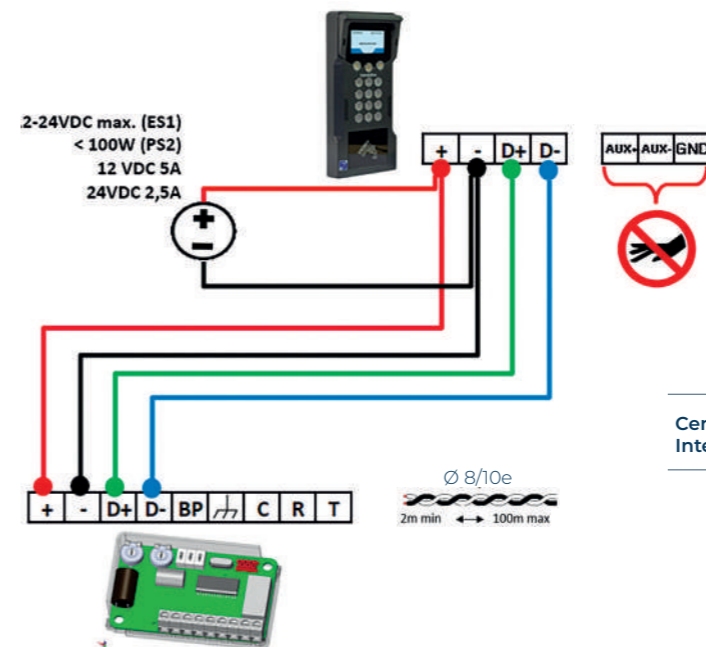

(1) Dispositif évitant qu'un résident soit dérangé par des appels répétitifs

CENTRALE

CARACTÉRISTIQUES CENTRALE	Alimentation préconisée (non incluse)	12 VDC 5A - 24 VDC 2,5A
SYSTÈME	Nombre de relais	1 (+3)

FORMULE

PRÉPAYÉ

Offre Sirocco*
+
15 ans de mise en relation

**PRÉPAYÉ
15 ANS**

*Module de transmission 4G-IP inclus

Cf. pages 14 et 15 pour découvrir les offres

SCHÉMA SIMPLIFIÉ et CÂBLAGE

1 porte - 03-0102

Centrale Interphone

4 fils (2 paires torsadées)