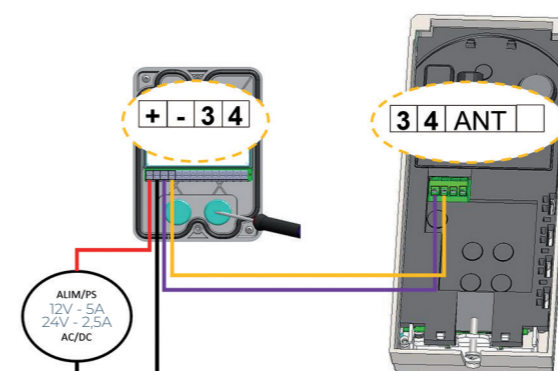

### SCHÉMA SIMPLIFIÉ et CÂBLAGE

Ø 8/10e  
2m min ↔ 100m max

Interphone Boîtier relais	2 fils torsadés
---------------------------	-----------------