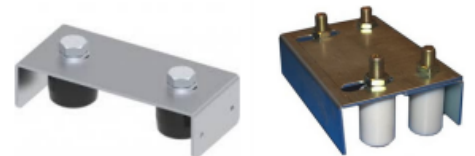

ACCESSOIRES PORTAILS

COREMID

CREMAILLERE NYLON CRM2

Support en nylon avec insert en métal
Le mètre linéaire

CREMAILLERE ACIER CRZ

M4 30 x 12 avec entretoises
Le mètre linéaire

ENTRETOISE A VISSER STAFFAPIU

Lot de 3

PLATINE DE GUIDAGE

2 GALETS PLG2

4 GALETS PLG4

BUTEE MURALE PFC2

L'unité

BUTEE D'ARRET PFC1

L'unité

FLEXIBLE FLEX30

Passe câble flexible inox L 300 x 12 mm

ANTI CHUTTE AC02-200

Câble antichute en acier inoxydable L 700 mm

ELECTRO SERRURE

Avec gâche de sol, et barillet

230 V ELT6-220

24 V ELT6-24

12 V ELT6-12

ELECTRO SERRURE 12 V ELC

Avec gâche latérale et bouton
3 clés fournies

ELECTRO SERRURE 12 V 167/V

Avec gâche latérale et bouton
3 clés fournies

KIT SOLAIRE SUNPOWER

Kit d'alimentation solaire pour automatismes VDS 24 VDC